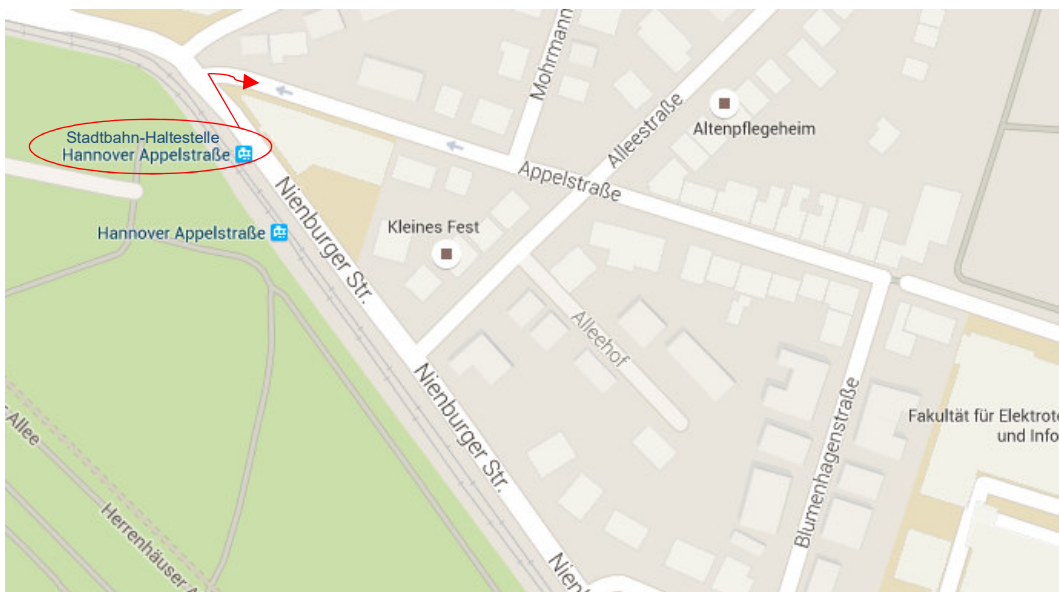

Wegbeschreibung zum Institut für Theologie Appelstraße 11A, 4. Stock

Die Appelstraße ist zugleich eine Haltestelle, die Sie vom Hauptbahnhof aus mit den Stadtbahnlinien 4 und 5 erreichen. Hierzu laufen Sie vom Ernst-August-Platz aus ca. 400 Meter zu Fuß durch die Innenstadt zur Station „Kröpcke“, nutzen dort die Stadtbahnlinie 4 in Richtung Garbsen oder 5 in Richtung Stöcken und fahren bis Haltestelle „Appelstraße“ (5 Haltestellen, ca. 10 Fahrminuten). Bitte steigen Sie im vorderen Bereich der Stadtbahn aus, überqueren die Nienburger Straße und gehen in Fahrtrichtung weiter. Dann halten Sie sich an der Kreuzung rechts und biegen geradewegs in die Appelstraße ein.